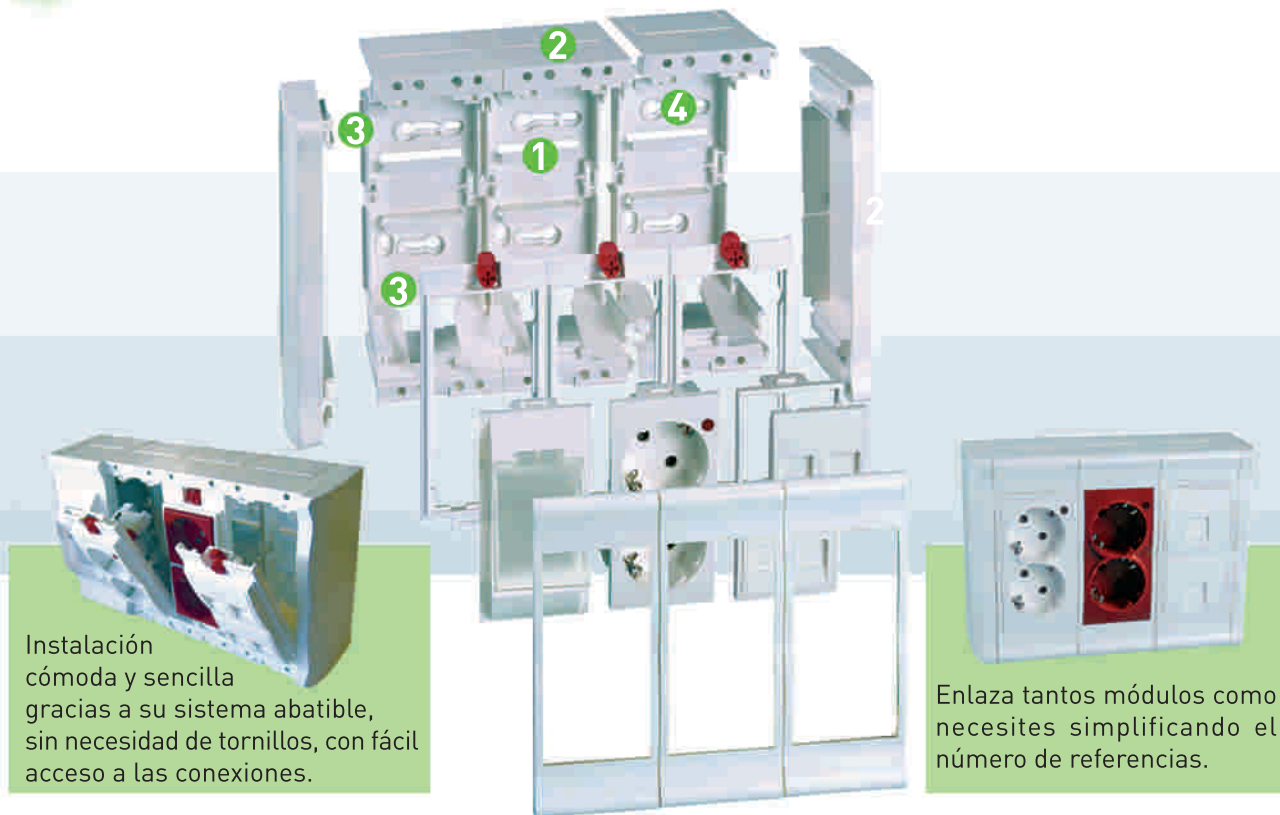

CS PLUS

- actual
- flexible
- fácil de instalar
- personalizable

ICS PLUS

- actual
- flexible
- fácil de instalar
- personalizable

Instalación cómoda y sencilla gracias a su sistema abatible, sin necesidad de tornillos, con fácil acceso a las conexiones.

Enlaza tantos módulos como necesites simplificando el número de referencias.

① Carril DIN para la incorporación de elementos de protección.

③ Doble espacio reservado para el paso del cable sin interferir en los mecanismos.

② Tapa para entrada de canaleta.

④ Colisos en el fondo para fijar a una caja de empotrar universal.

• actual • flexible • fácil de instalar • personalizable

Guía Rápida de selección

• Módulos de potencia

CSFP24/4

CSFD62/4

Solución compatible con toda la serie de 45 x 45

• Tapas laterales

CST/4 Otros Acabados consultar

• Regleta de conexión

REGC