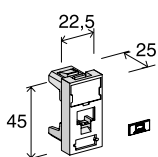

Especificaciones

Características

- Hardware de conexión Categoría 5e o 6 cuando se montan con conectores RJ45 K6 o K5e.
- Apertura para conectores que utilizan las fijaciones Keystone.
- Reducida la profundidad cuando se monta con conectores RJ45 K6 o K5e.
- Diseño de superficie plana - tapa integrada en la toma (cuando se monta con la gama K6 o K5e)
- Soporte para etiquetas e iconos de aplicación incluidos (iconos coloreados opcionales).
- Mecanismo de fijación que permite una correcta colocación tanto de canalización vertical u horizontal como en rosetas (versiones 45x45)
- Elección de la orientación de la entrada de cable (por arriba o abajo) cuando se montan con los conectores de cualquier versión RJ45 K6 o K5e.

Información de Pedido

Ref.-No.

Frontal Volition 22,5x45, 1puerto , keystone, blanco

VOL-FP2M-F1K