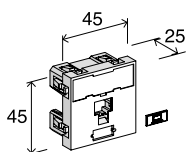

Frontal Volition™, 45x45, keystone

Frontal Volition 45x45, 1puerto, keystone, blanco

VOL-FP4M-F1K