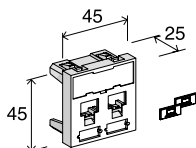

Frontal Volition 45x45, 2 puertos, keystone, blanco

VOL-FP4M-F2K