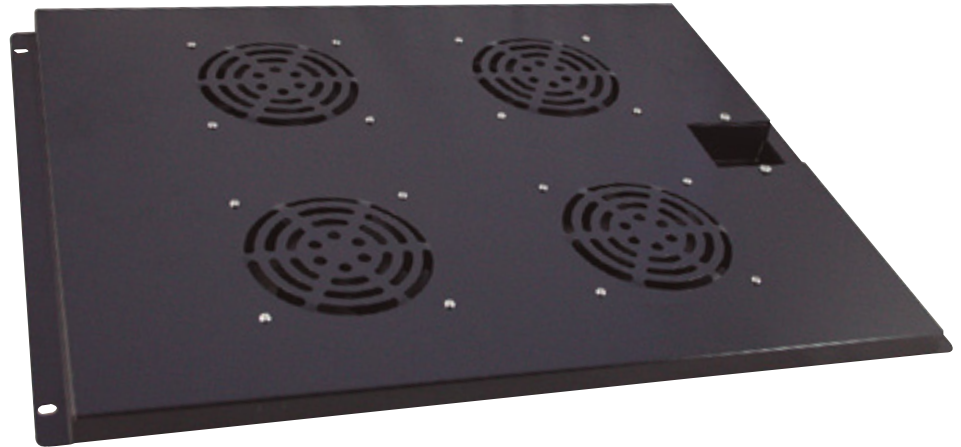

BANDEJA DE TECHO DE 4 VENTILADORES PARA ARMARIOS DE SUELO DE 19" CON FONDO 800mm

3041300

Características principales

- Bandeja de 4 ventiladores
- Tipo de fijación en techo
- Válido para suelo fondo 800mm
- Dimensiones bandeja: 420 x 40 x 550mm (ancho x alto x fondo)

Tipo	AC Axial Fan
Dimensiones (ancho x alto x fondo)	120 x 38 x 120 mm
Voltaje	230 VAC
Tensión de arranque	180 VAC
Tensión en uso	220 VAC
Intensidad	0.10 ~ 0.14 A
Frecuencia	50Hz
Velocidad de giro	2600 ~ 3000 rpm
Caudal del aire	75 ~ 97 CFM (0.354 ~ 0.425 m3/min)
Presión estática	6.3 ~ 7.3mm H2O
Input power	22 / 30.8W