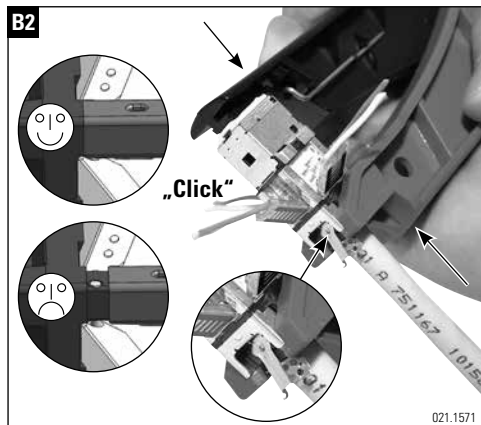

Installationsanleitung Beschaltungswerkzeug – Cat.6A (ISO)
Installation guide Termination Tool – Cat.6A (ISO)
Instructions de montage L'outil de câblage – Cat.6A (ISO)

D1 Demontage

021.1576

D2 Demontage

Bei Nichtgebrauch einklappen!
Fold back when not in use!