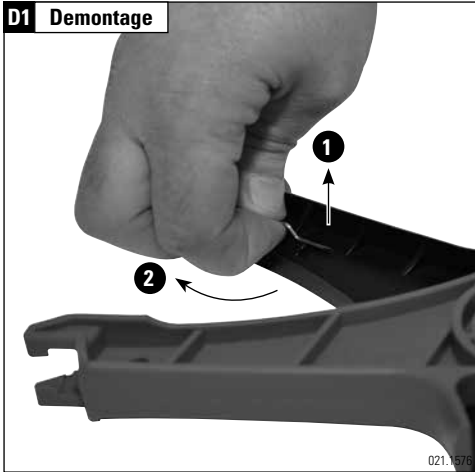

Installationsanleitung Beschaltungswerkzeug – Cat.6A (ISO)
Installation guide Termination Tool – Cat.6A (ISO)
Instructions de montage L'outil de câblage – Cat.6A (ISO)

D1 Demontage

021.1576

D2 Demontage

Bei Nichtgebrauch einklappen!
Fold back when not in use!