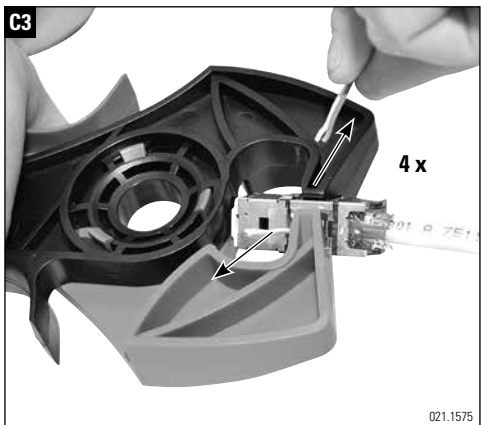

Installationsanleitung Beschaltungswerkzeug – Cat.6A (ISO)
Installation guide Termination Tool – Cat.6A (ISO)
Instructions de montage L'outil de câblage – Cat.6A (ISO)

D1 Demontage

021.1576

D2 Demontage

Bei Nichtgebrauch einklappen!
Fold back when not in use!