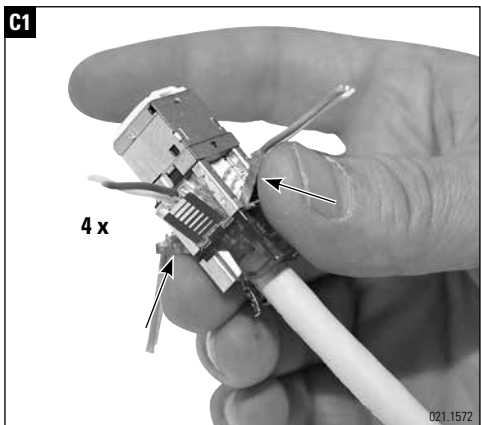

Installationsanleitung Beschaltungswerkzeug – Cat.6A (ISO)
Installation guide Termination Tool – Cat.6A (ISO)
Instructions de montage L'outil de câblage – Cat.6A (ISO)

D1 Demontage

021.1576

D2 Demontage

Bei Nichtgebrauch einklappen!
Fold back when not in use!