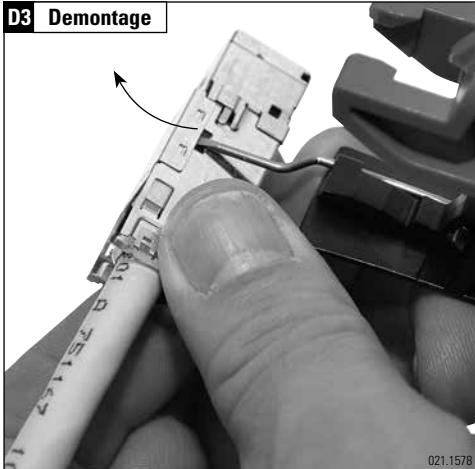

D3 Demontage

021.1578