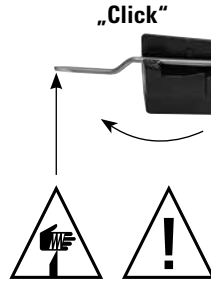

Installationsanleitung Beschaltungswerkzeug – Cat.6A (ISO)
Installation guide Termination Tool – Cat.6A (ISO)
Instructions de montage L'outil de câblage – Cat.6A (ISO)

D1 Demontage

021.1576

D2 Demontage

Bei Nichtgebrauch einklappen!
Fold back when not in use!