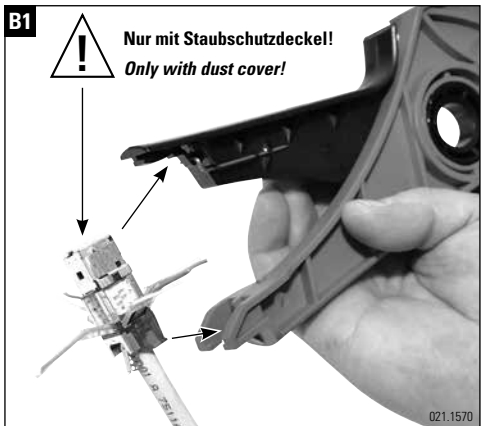

Installationsanleitung Beschaltungswerkzeug – Cat.6A (ISO)
Installation guide Termination Tool – Cat.6A (ISO)
Instructions de montage L'outil de câblage – Cat.6A (ISO)

D1 Demontage

021.1576

D2 Demontage

Bei Nichtgebrauch einklappen!
Fold back when not in use!