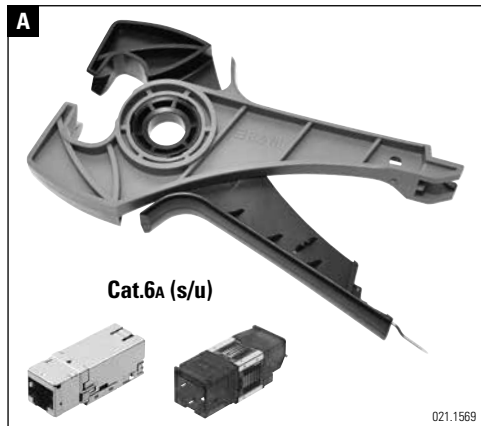

Installationsanleitung Beschaltungswerkzeug – Cat.6A (ISO)
Installation guide Termination Tool – Cat.6A (ISO)
Instructions de montage L'outil de câblage – Cat.6A (ISO)

D1 Demontage

021.1576

D2 Demontage

Bei Nichtgebrauch einklappen!
Fold back when not in use!