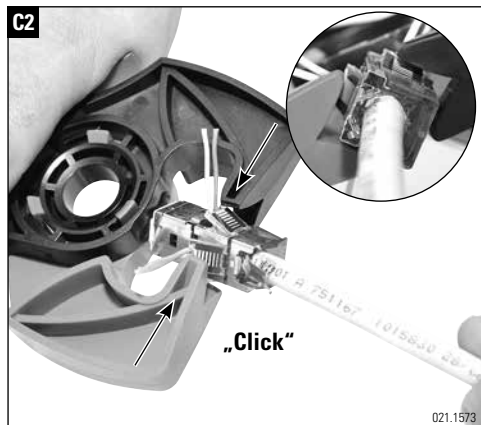

Installationsanleitung Beschaltungswerkzeug – Cat.6A (ISO)
Installation guide Termination Tool – Cat.6A (ISO)
Instructions de montage L'outil de câblage – Cat.6A (ISO)

D1 Demontage

021.1576

D2 Demontage

Bei Nichtgebrauch einklappen!
Fold back when not in use!