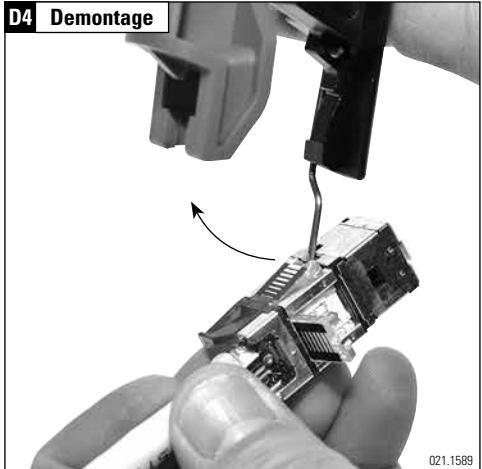

D4 Demontage

021.1589